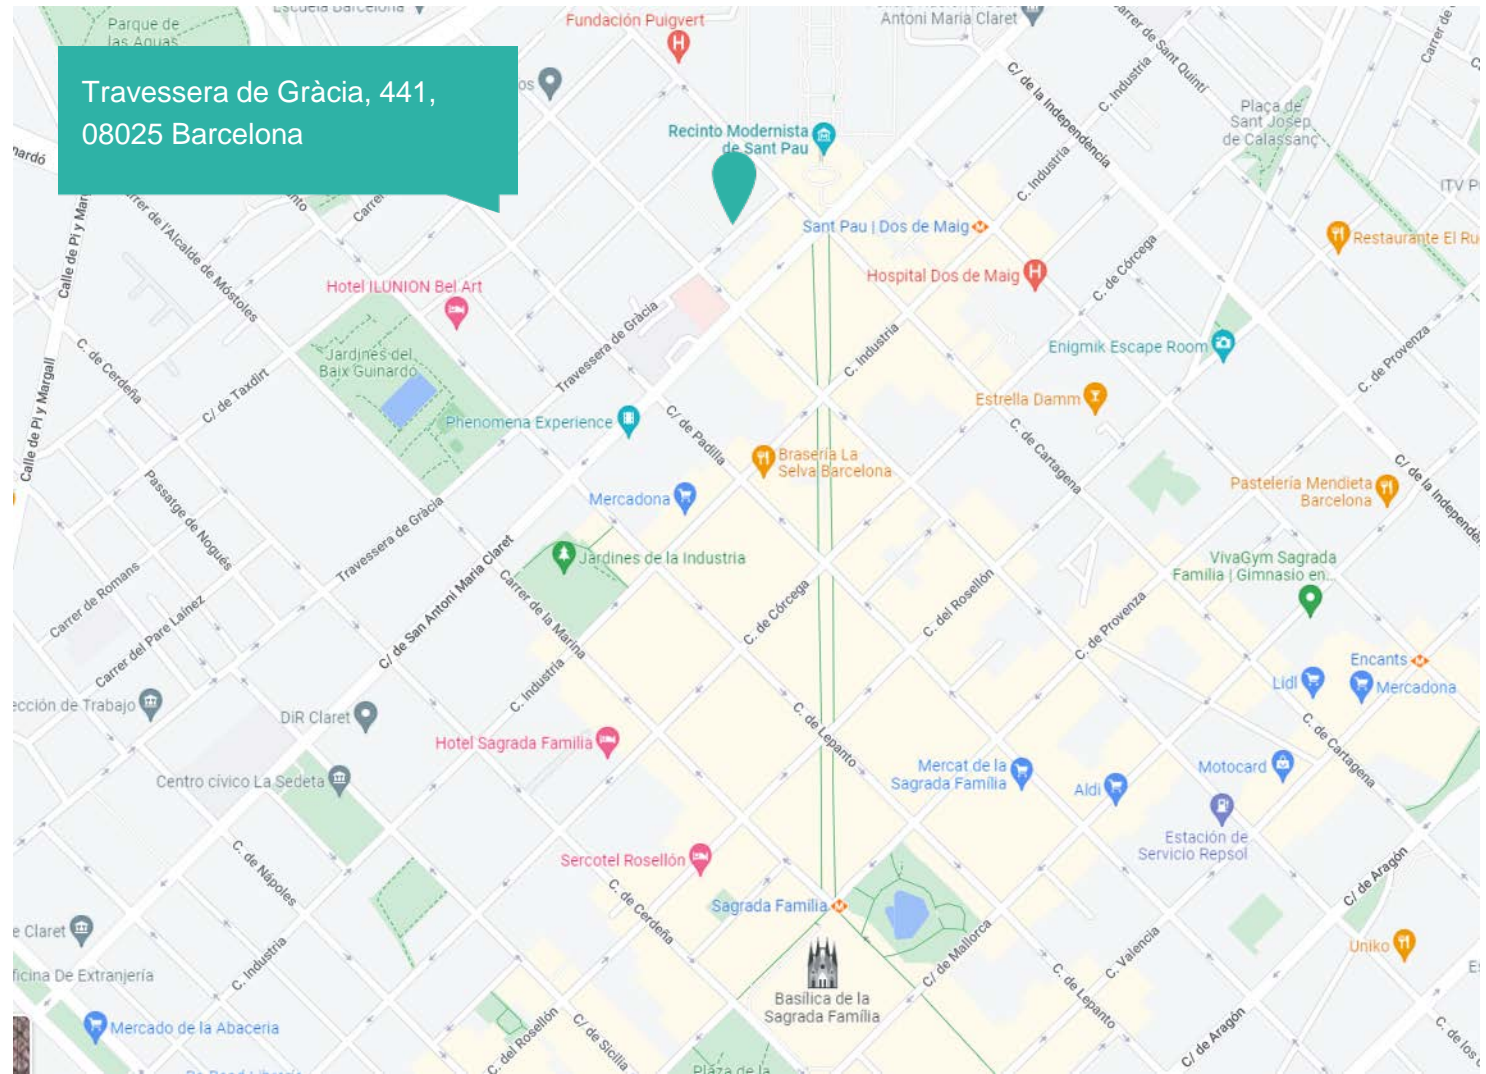

by **weflating**

Three Bedroom Apartment

+34 620 235 769

info@weflating.com
www.weflating.com

 L5 Sant Pau-Dos de maig

 L2 Sagrada Familia

 L4 Guinardó / Hospital de Sant Pau

Travessera de Gràcia, 441,
08025 Barcelona