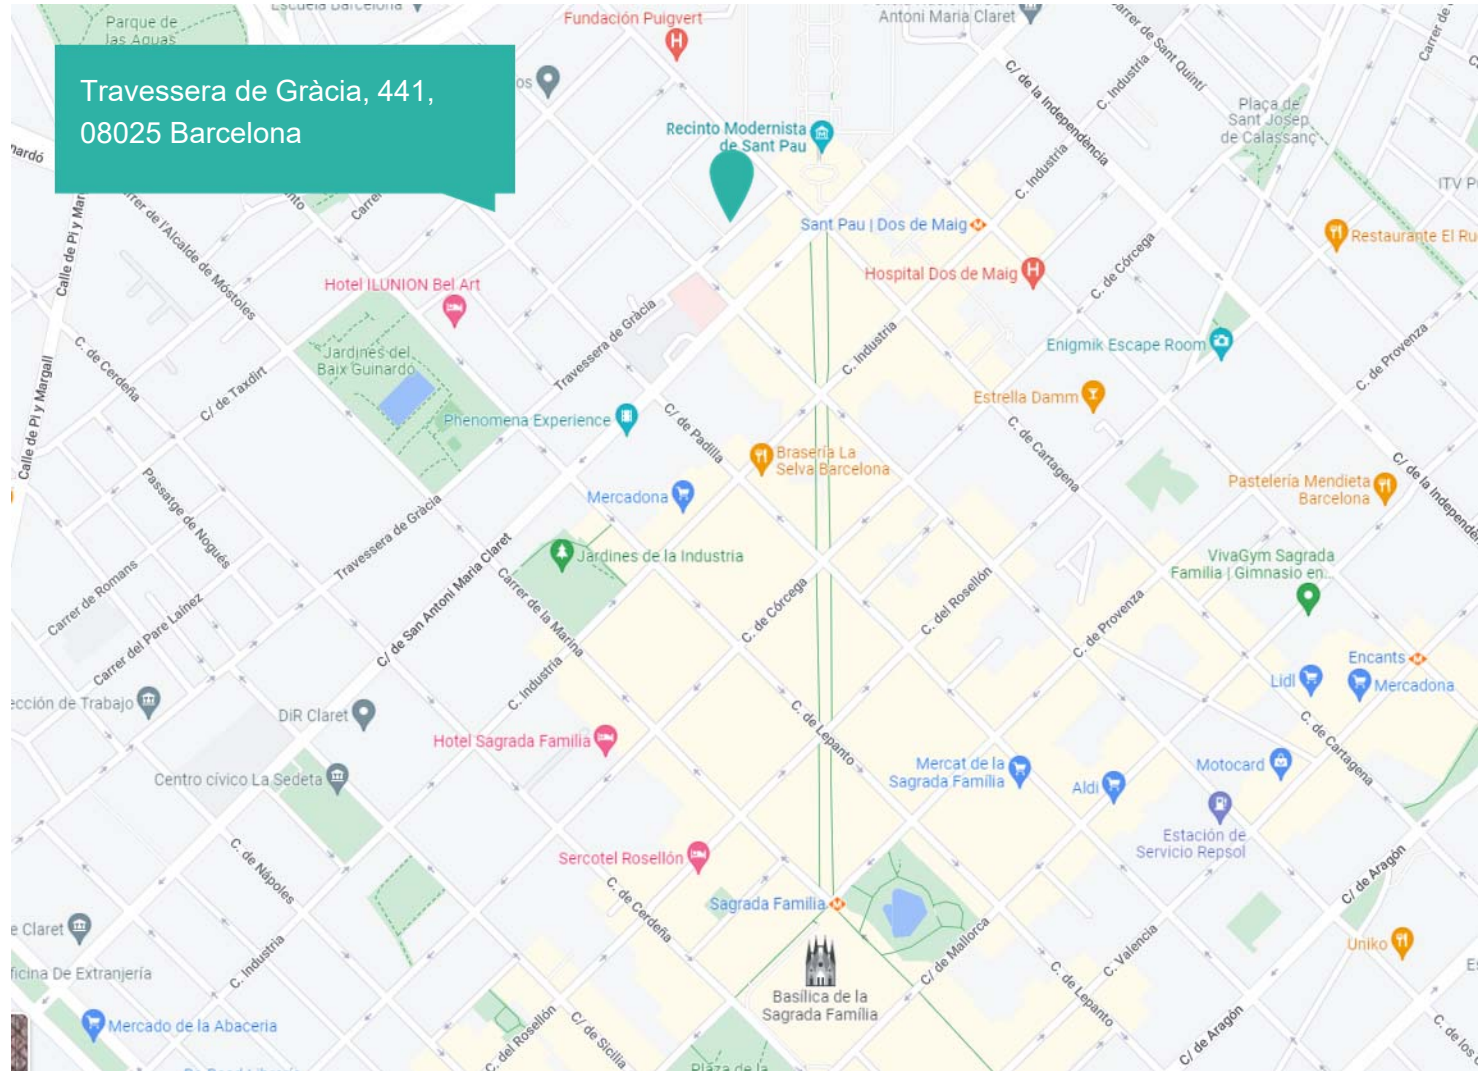

by **weflating**

Four Bedroom Apartment

+34 620 235 769

info@weflating.com
www.weflating.com

-  L5 Sant Pau-Dos de maig
-  L2 Sagrada Familia
-  L4 Guinardó / Hospital de Sant Pau

Travessera de Gràcia, 441,
08025 Barcelona