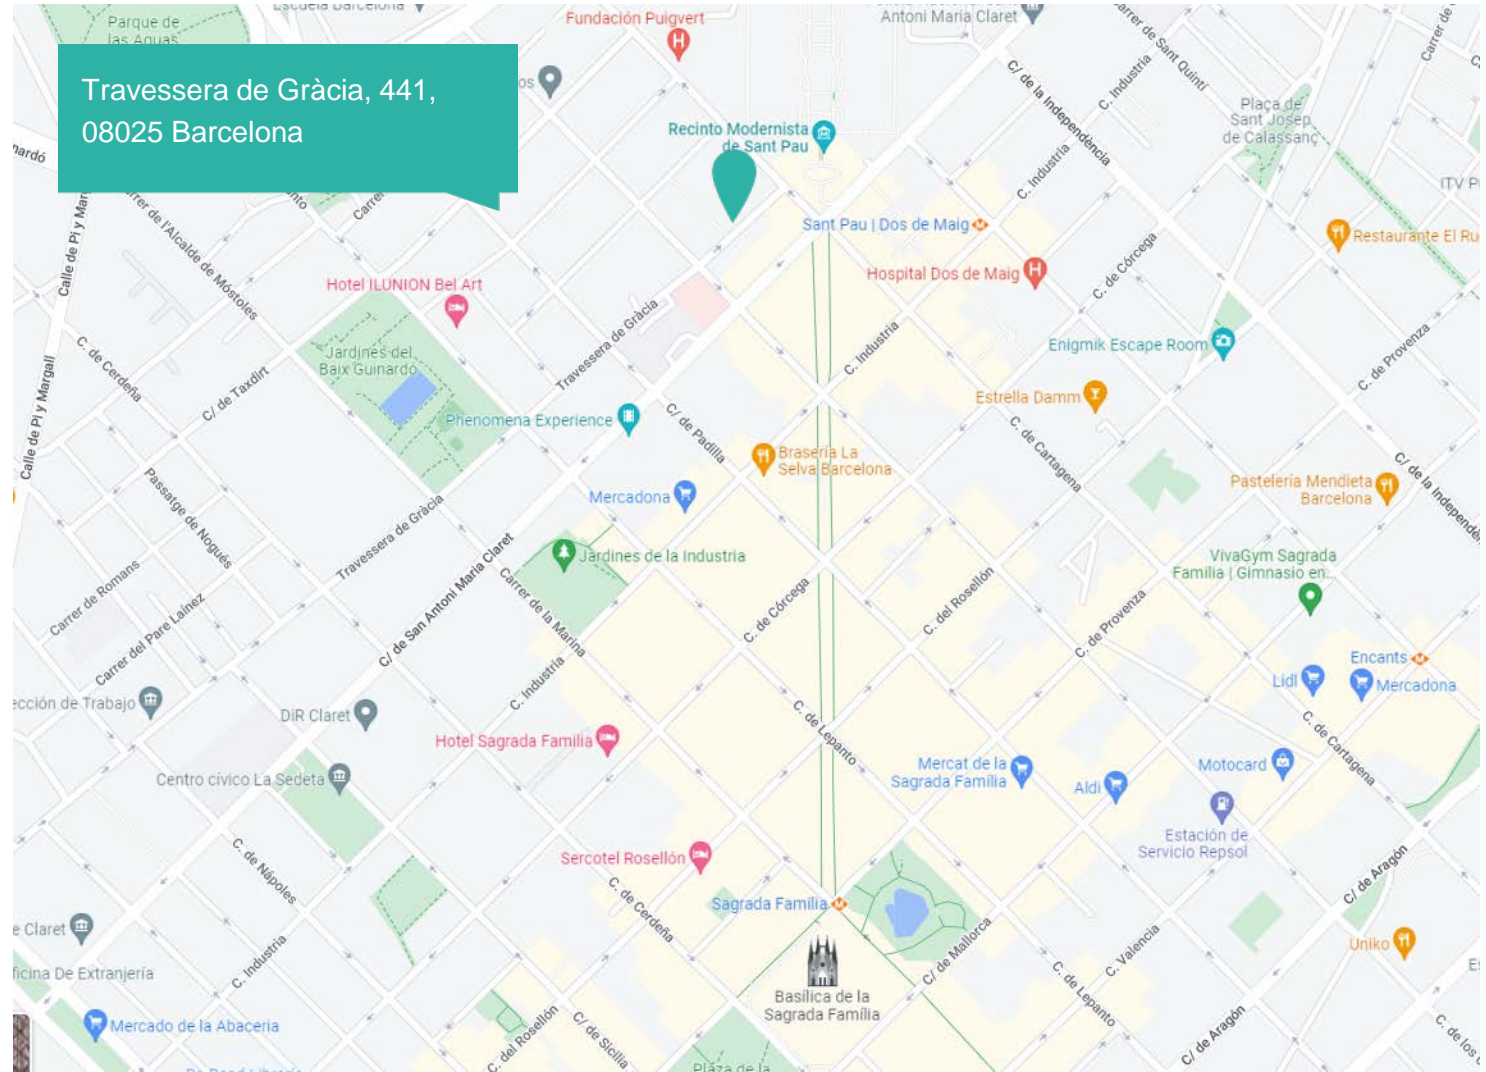

Travessera de Gràcia, 441,  
08025 Barcelona

Sagrada Familia