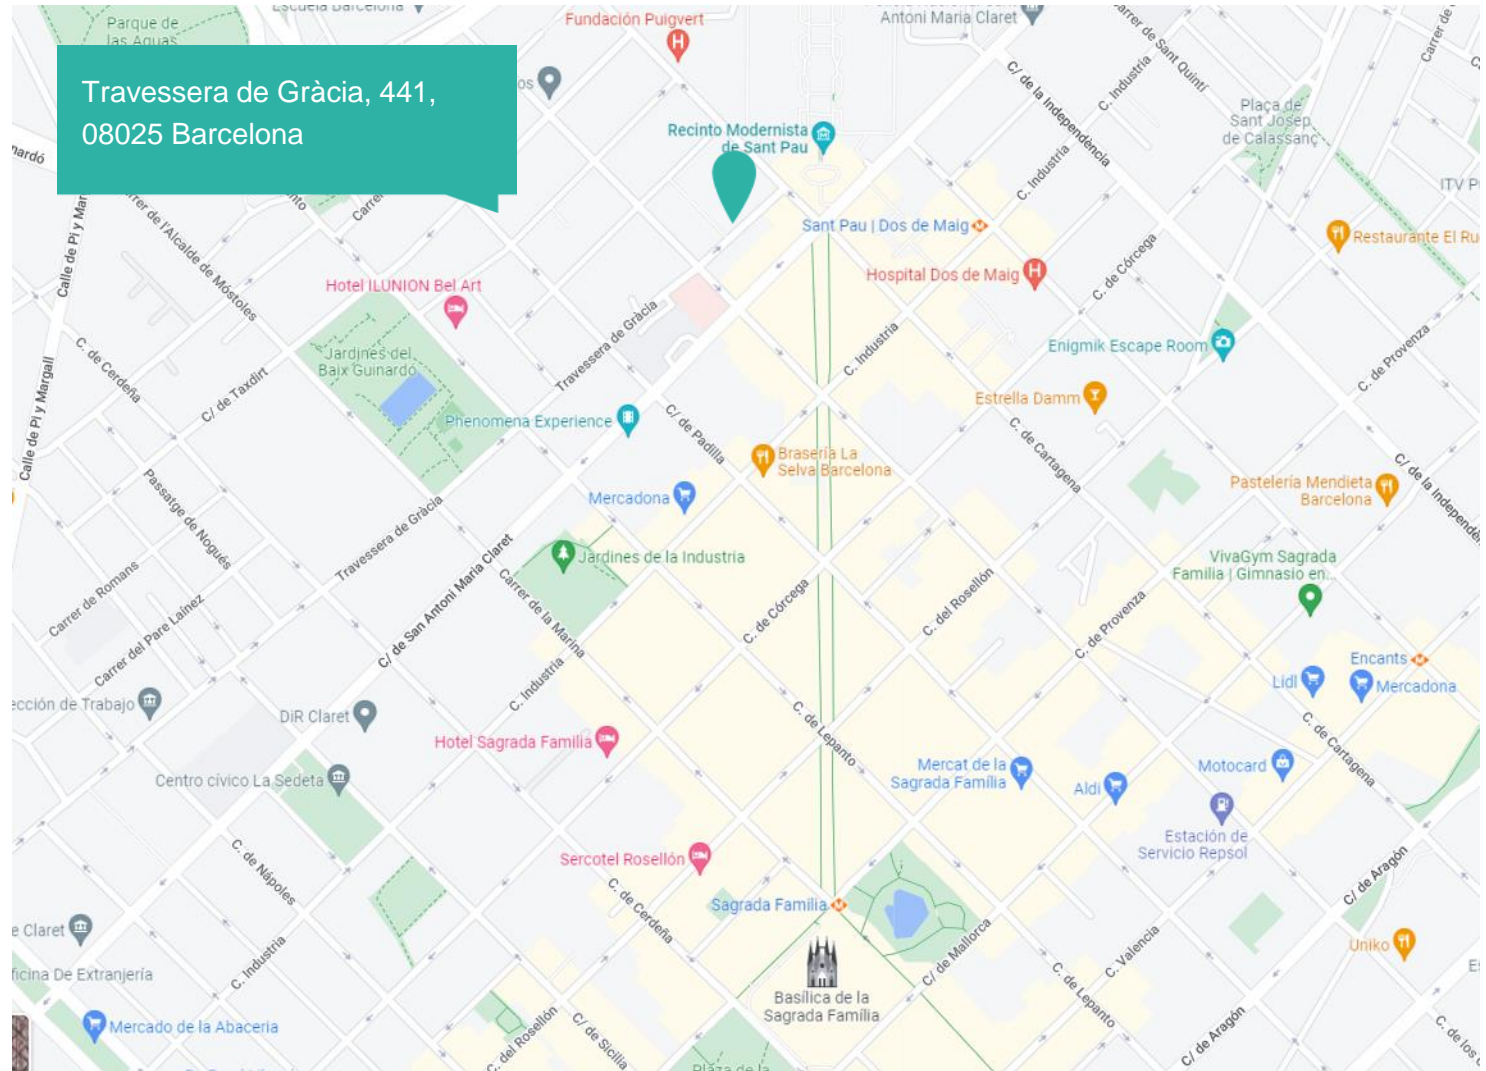

by **weflating**

Four Bedroom Apartment

+34 620 235 769

info@weflating.com
www.weflating.com

 L5 Sant Pau-Dos de maig

 L2 Sagrada Familia

 L4 Guinardó / Hospital de Sant Pau

Travessera de Gràcia, 441,
08025 Barcelona