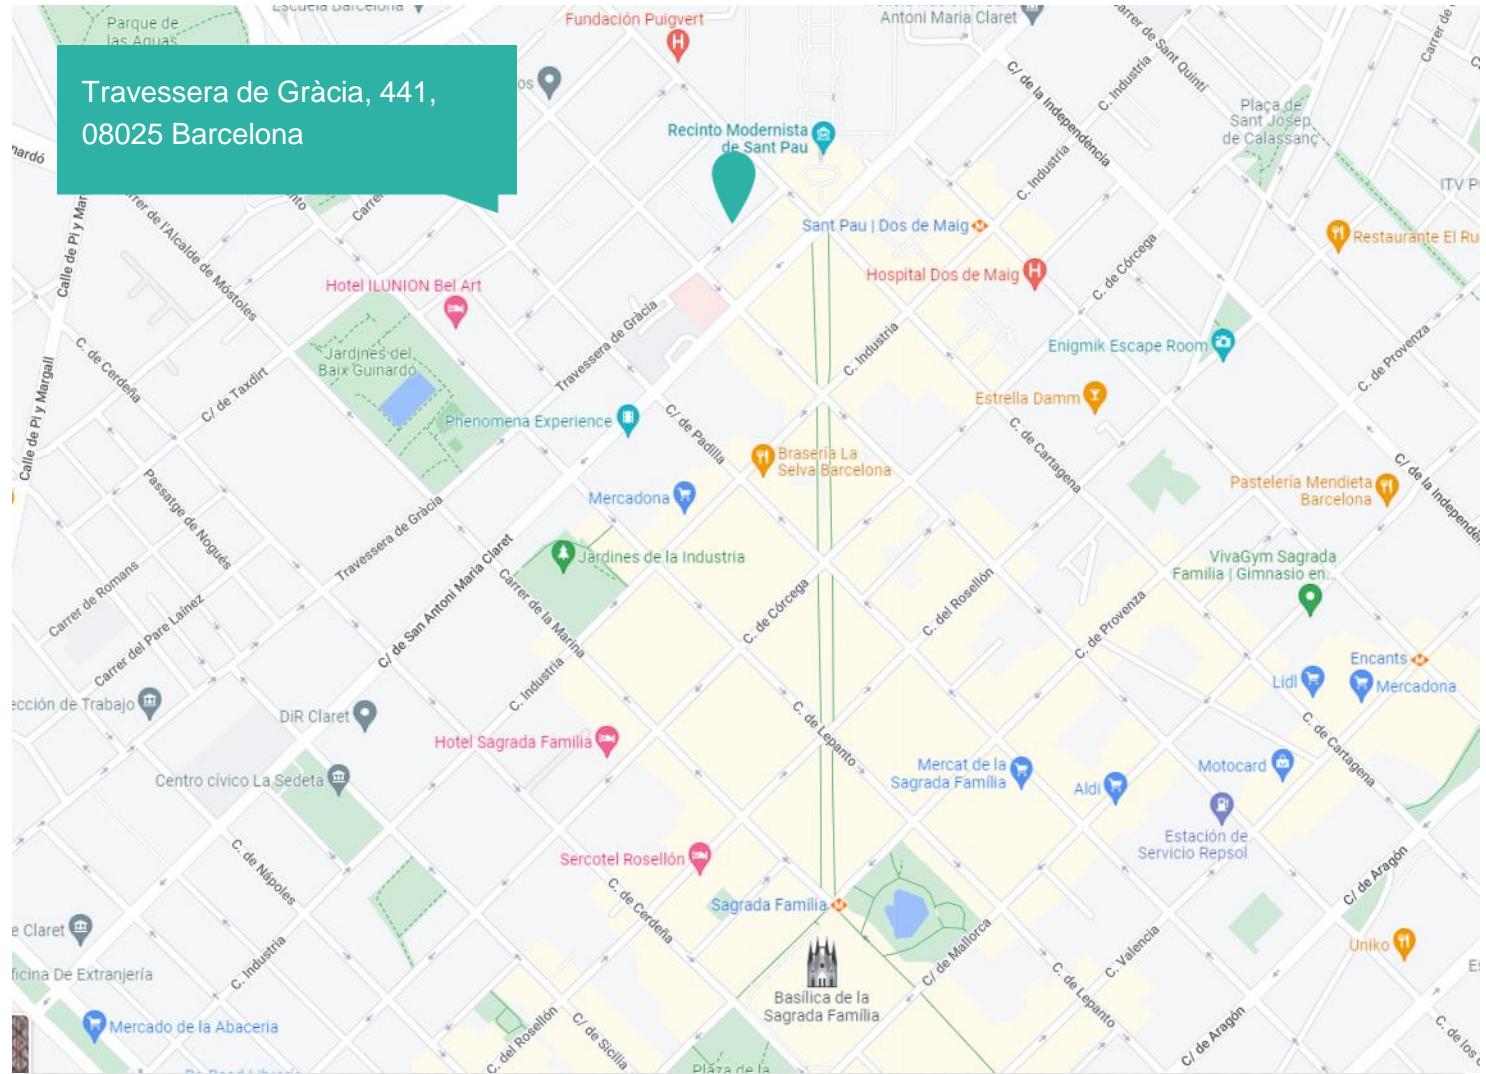

+34 620 235 769  
info@weflating.com  
www.weflating.com

 L5 Sant Pau-Dos de maig

 L2 Sagrada Familia

 L4 Guinardó / Hospital de Sant Pau

Travessera de Gràcia, 441,  
08025 Barcelona

Sagrada Família