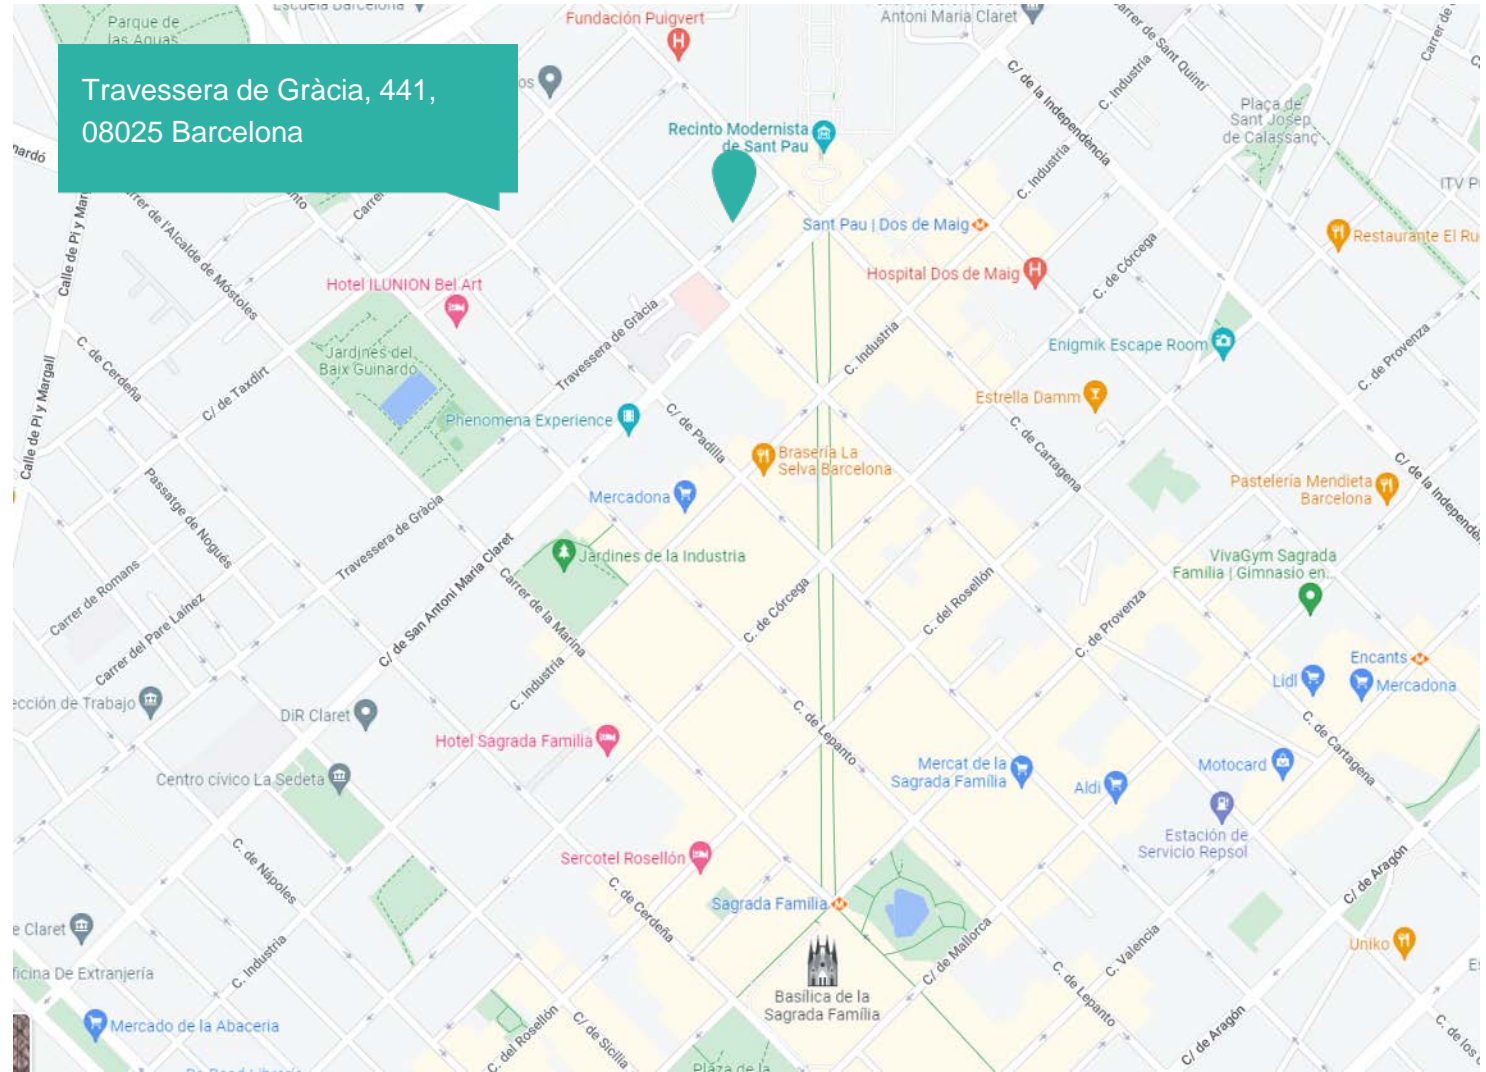

**ATICA**  
APARTMENTS

by **weflating**  
Yellow

+34 620 235 769  
info@weflating.com  
www.weflating.com

 L5 Sant Pau-Dos de maig

 L2 Sagrada Familia

 L4 Guinardó /  
Hospital de Sant Pau

Travessera de Gràcia, 441,  
08025 Barcelona